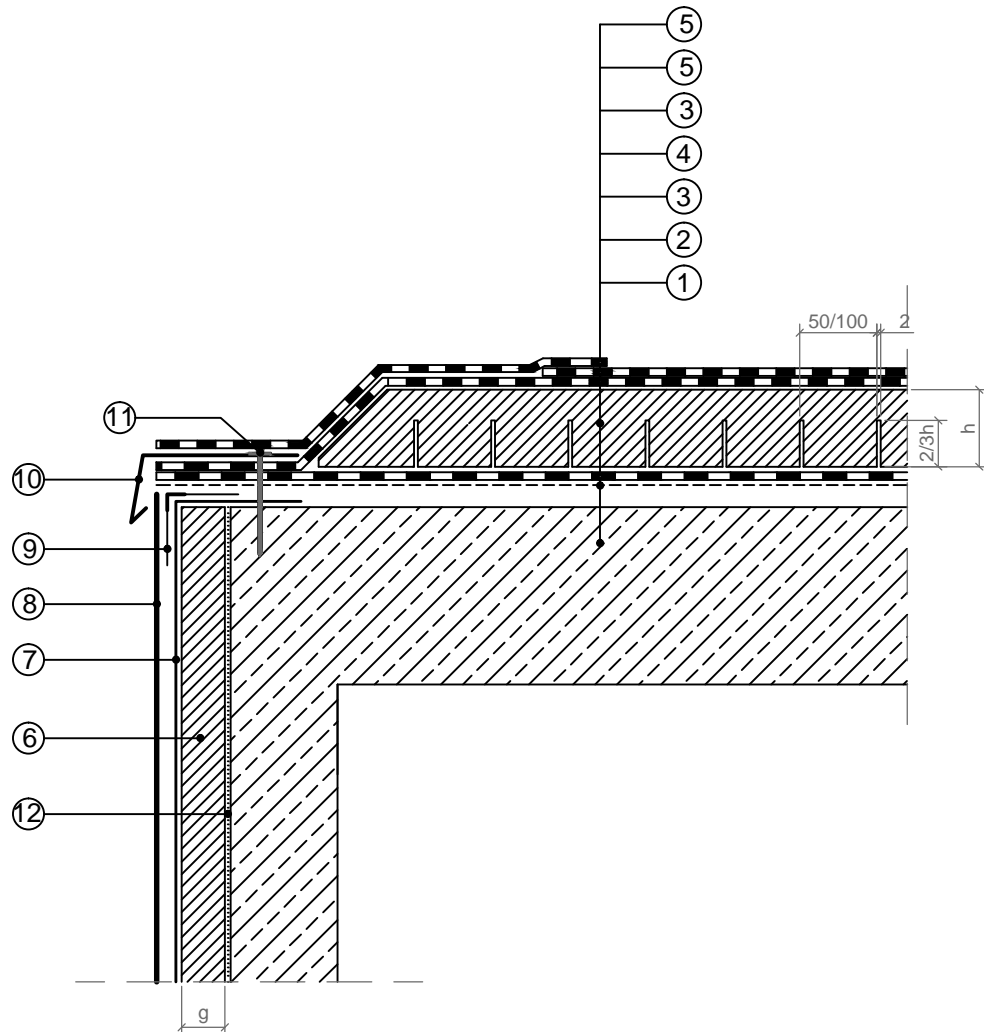

Система **ARCO Thrtmo-Hidro**
 Детайл за изпълнение на покрив-тераса без борд

- ① Стоманобетонен борд
- ② Битумен грунд ARCO BITUPRIMER
- ③ Полимербитумна мембрана ARCO THERMO AD V 2mm
- ④ Експандиран полистирен ARCO (профилиран), мин. 120 kPa, h=160mm
- ⑤ Полимербитумна мембрана ARCO, гама Novatec PA, Elastech PA
- ⑥ Експандиран полистирен ARCO, мин. 80 kPa, g=100mm
- ⑦ Мрежа от фибростъкло
- ⑧ Шпакловъчна смес ARCOFIX
- ⑨ Профил студено огънат
- ⑩ Водооткапващ профил от поцинкована ламарина
- ⑪ Дюбел пирон
- ⑫ Лепило за топлоизолация ARCOFIX