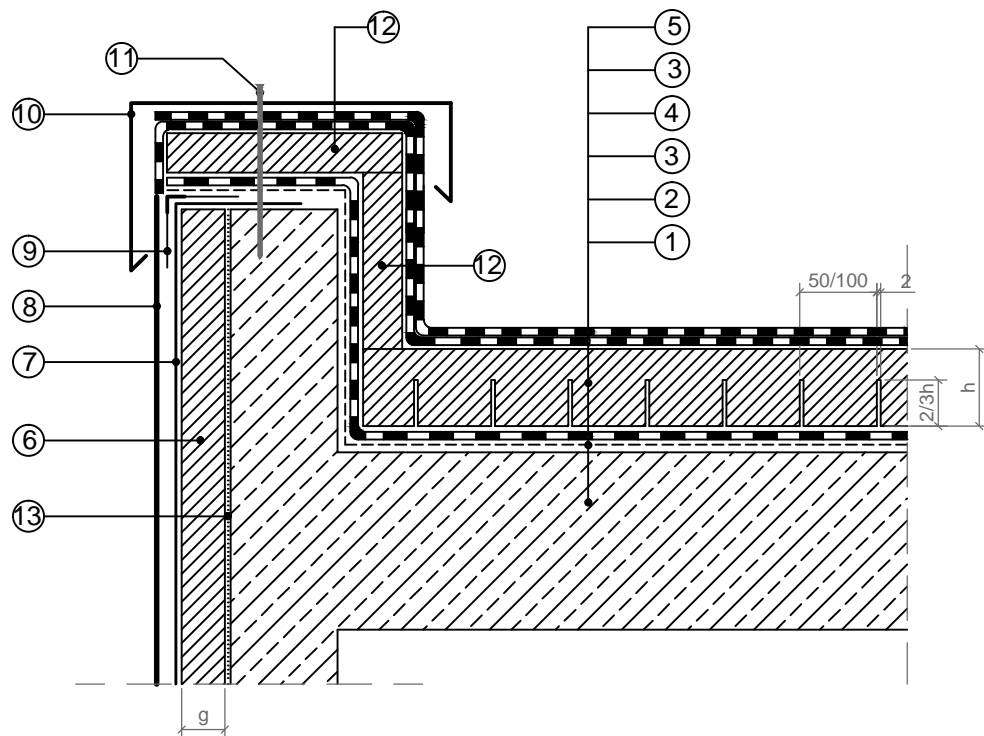

Система *ARCO Thrtmo-Hidro*

Детайл за изпълнение на покрив-тераса с топлоизолация на борд

- ① Стоманобетонен борд
- ② Битумен грунд ARCO BITUPRIMER
- ③ Полимербитумна мембрана ARCO THERMO AD V 2mm
- ④ Експандиран полистирен ARCO (профилиран), мин. 120 kPa, h=160mm
- ⑤ Полимербитумна мембрана ARCO, гама Novatec PA, Elastech PA
- ⑥ Експандиран полистирен ARCO, мин. 80 kPa, g=100mm
- ⑦ Мрежа от фибростъкло
- ⑧ Шпакловъчна смес ARCOFIX
- ⑨ Профил студено огънат
- ⑩ Водооткапващ профил от поцинкована ламарина
- ⑪ Дюбел пирон
- ⑫ Експандиран полистирен ARCO, мин. 80 kPa, h=50mm
- ⑬ Лепило за топлоизолация ARCOFIX